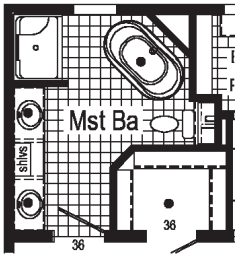

PENNWEST

reserve

R

Magnifique

Magnifique

2P2601R

28x58 Approx. 1585 sq ft

Optional Glamour Bath

2P2602R

28x66 Approx. 1804 sq ft

Optional Glamour Bath

Optional Clearview Entertainment Wall

opt. patio door at nook required with this option

Optional Attic Stairs (omits g.c.)

Optional Buanderie Magnifique