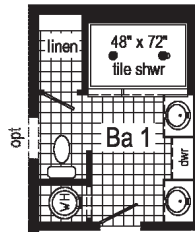

3A2801P
 1387 Sq. Ft.
 2852

Optional Stairwell
 (omits g.c.)

Optional 4'x6' Walk-In Tile Shower

Optional Freestanding Tub with Shower

3A2804P
 1493 Sq. Ft.
 2856

Optional Freestanding Tub with Shower
 (omits linen)