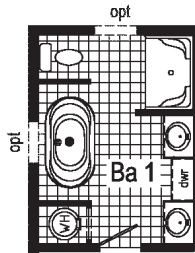

3A2801P
 1387 Sq. Ft.
 2852

Optional Stairwell
 (omits g.c.)

Optional 4'x6' Walk-In Tile Shower

Optional Freestanding Tub with Shower

3A2804P
 1493 Sq. Ft.
 2856

Optional Freestanding Tub with Shower
 (omits linen)